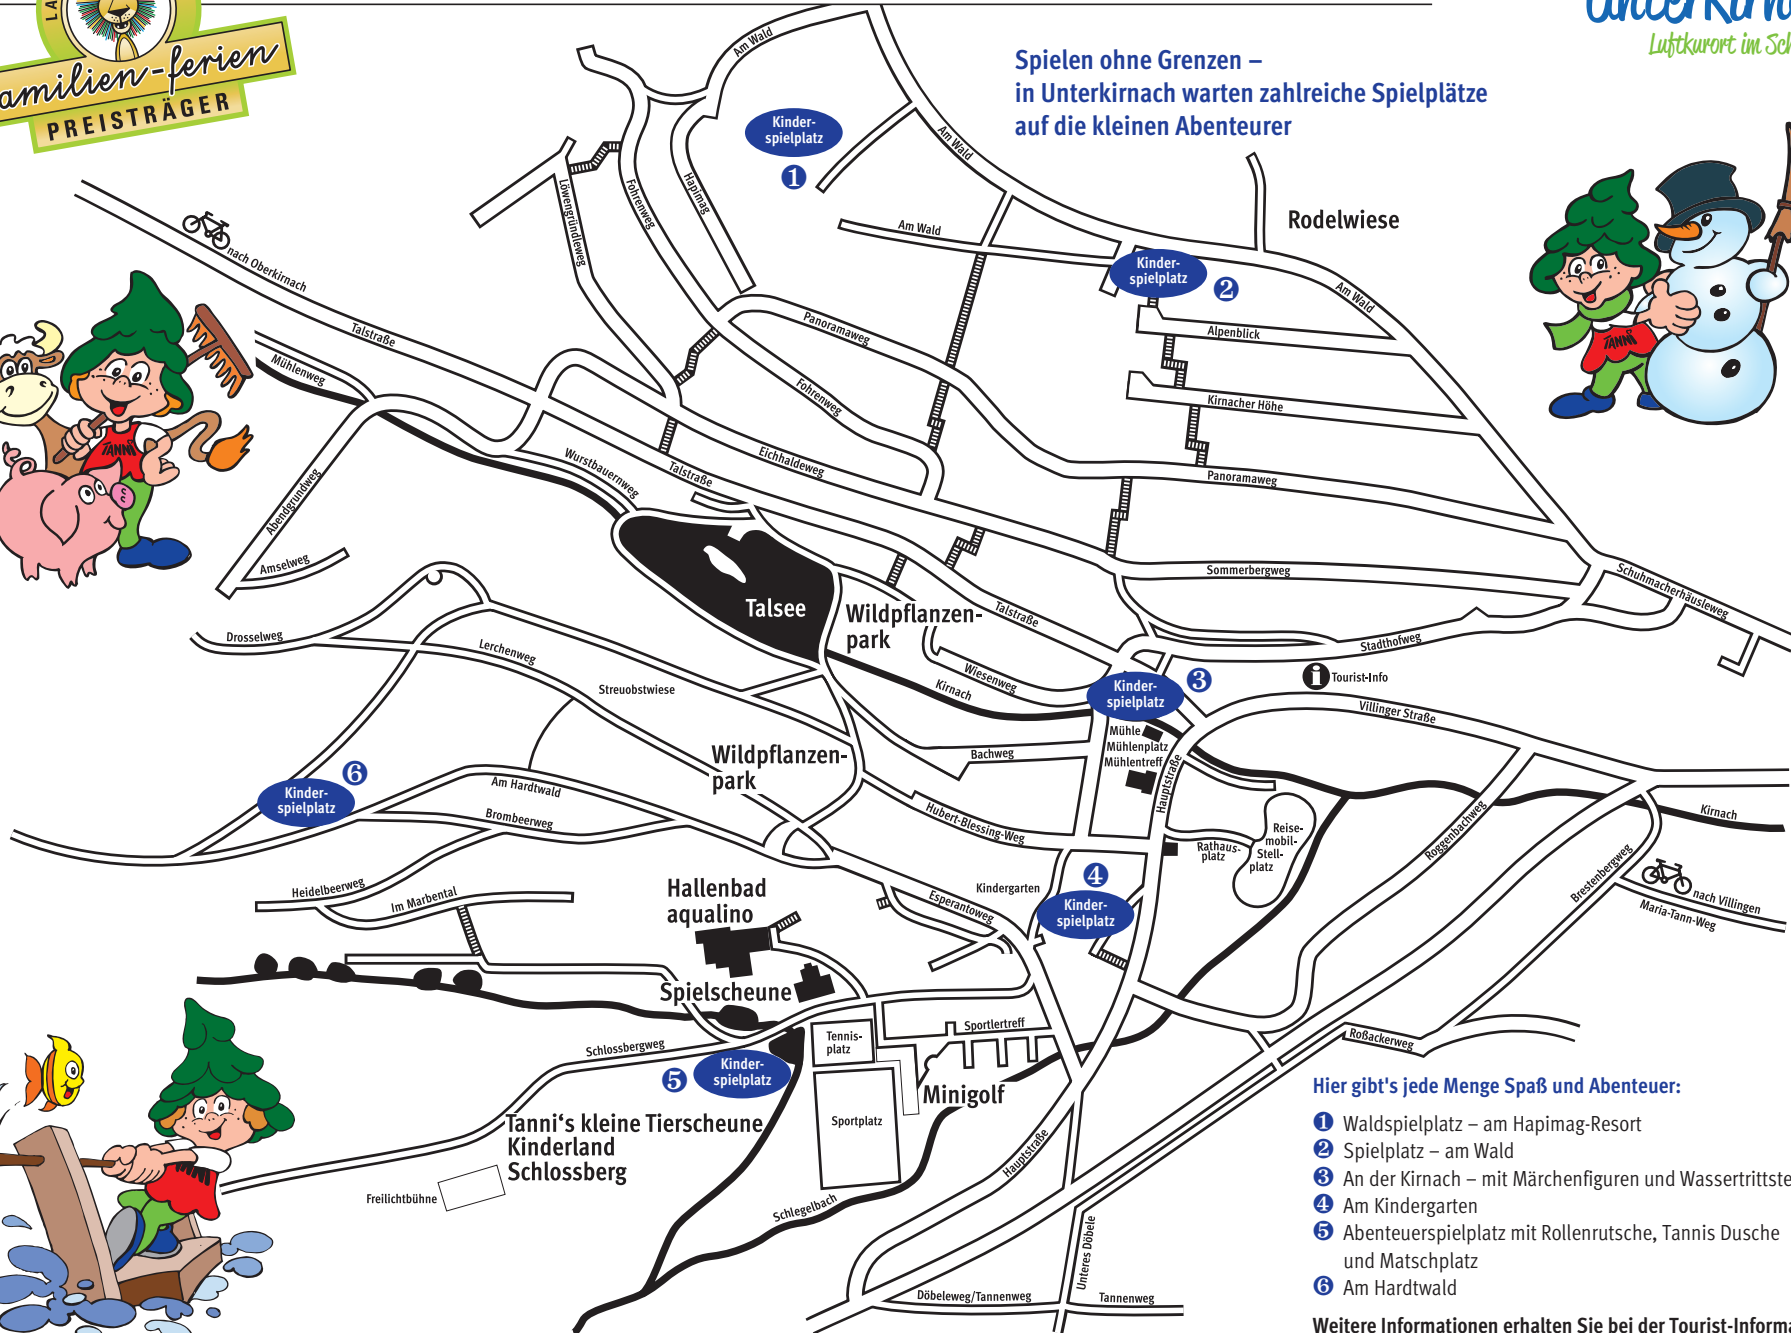

Unterkirnach · Spielplätze

Spielen ohne Grenzen –
in Unterkirnach warten zahlreiche Spielplätze
auf die kleinen Abenteurer

Hier gibt's jede Menge Spaß und Abenteuer:

- 1 Waldspielplatz – am Hapimag-Resort
- 2 Spielplatz – am Wald
- 3 An der Kirnach – mit Märchenfiguren und Wassertrittsteinen
- 4 Am Kindergarten
- 5 Abenteuerspielplatz mit Rollenrutsche, Tannis Dusche und Matschplatz
- 6 Am Hardtwald

Weitere Informationen erhalten Sie bei der Tourist-Information