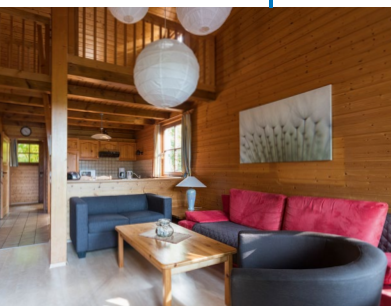

FERIEN- HAUS- ANLAGE AM WALD

VIER IDYLLISCHE HOLZHÄUSER

EINTRETEN. WOHLFÜHLEN. ABSCHALTEN. Ferienhausanlage mit vier rustikalen Holzhäusern in Südhanglage für max. sechs Personen. 70 m² Rückzugsort mit gemütlicher Terrasse zum Verweilen für Ruhesuchende und Naturliebhaber. Ideal für einen Urlaub mit der ganzen Familie oder eine Auszeit gemeinsam mit Freunden.

WOHNZIMMER

Galerie + Spielbereich, WLAN, TV

SCHLAFZIMMER

2 Schlafräume (Doppelbett, Etagenbett)

KÜCHE

Wohnküche, Essecke

BADEZIMMER

Dusche, WC