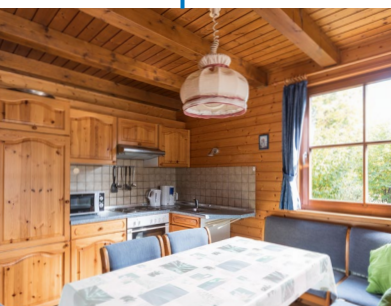

FERIEN- HAUS- ANLAGE AM WALD

VIER IDYLLISCHE HOLZHÄUSER

EINTRETEN. WOHLFÜHLEN. ABSCHALTEN. Ferienhausanlage mit vier rustikalen Holzhäusern in Südhanglage für max. sechs Personen. 70 m² Rückzugsort mit gemütlicher Terrasse zum Verweilen für Ruhesuchende und Naturliebhaber. Ideal für einen Urlaub mit der ganzen Familie oder eine Auszeit gemeinsam mit Freunden.

WOHNZIMMER

Galerie + Spielbereich, WLAN, TV

SCHLAFZIMMER

2 Schlafräume (Doppelbett, Etagenbett)

KÜCHE

Wohnküche, Essecke

BADEZIMMER

Dusche, WC