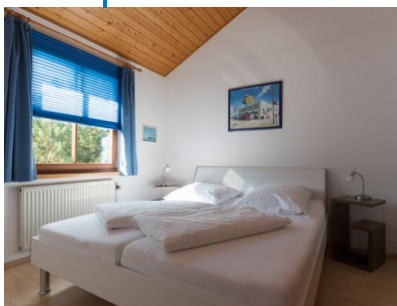

FERIEN- HAUS- ANLAGE AM WALD

VIER IDYLLISCHE HOLZHÄUSER

EINTRETEN. WOHLFÜHLEN. ABSCHALTEN. Ferienhausanlage mit vier rustikalen Holzhäusern in Südhanglage für max. sechs Personen. 70 m² Rückzugsort mit gemütlicher Terrasse zum Verweilen für Ruhesuchende und Naturliebhaber. Ideal für einen Urlaub mit der ganzen Familie oder eine Auszeit gemeinsam mit Freunden.

WOHNZIMMER

Galerie + Spielbereich, WLAN, TV

SCHLAFZIMMER

2 Schlafräume (Doppelbett, Etagenbett)

KÜCHE

Wohnküche, Essecke

BADEZIMMER

Dusche, WC